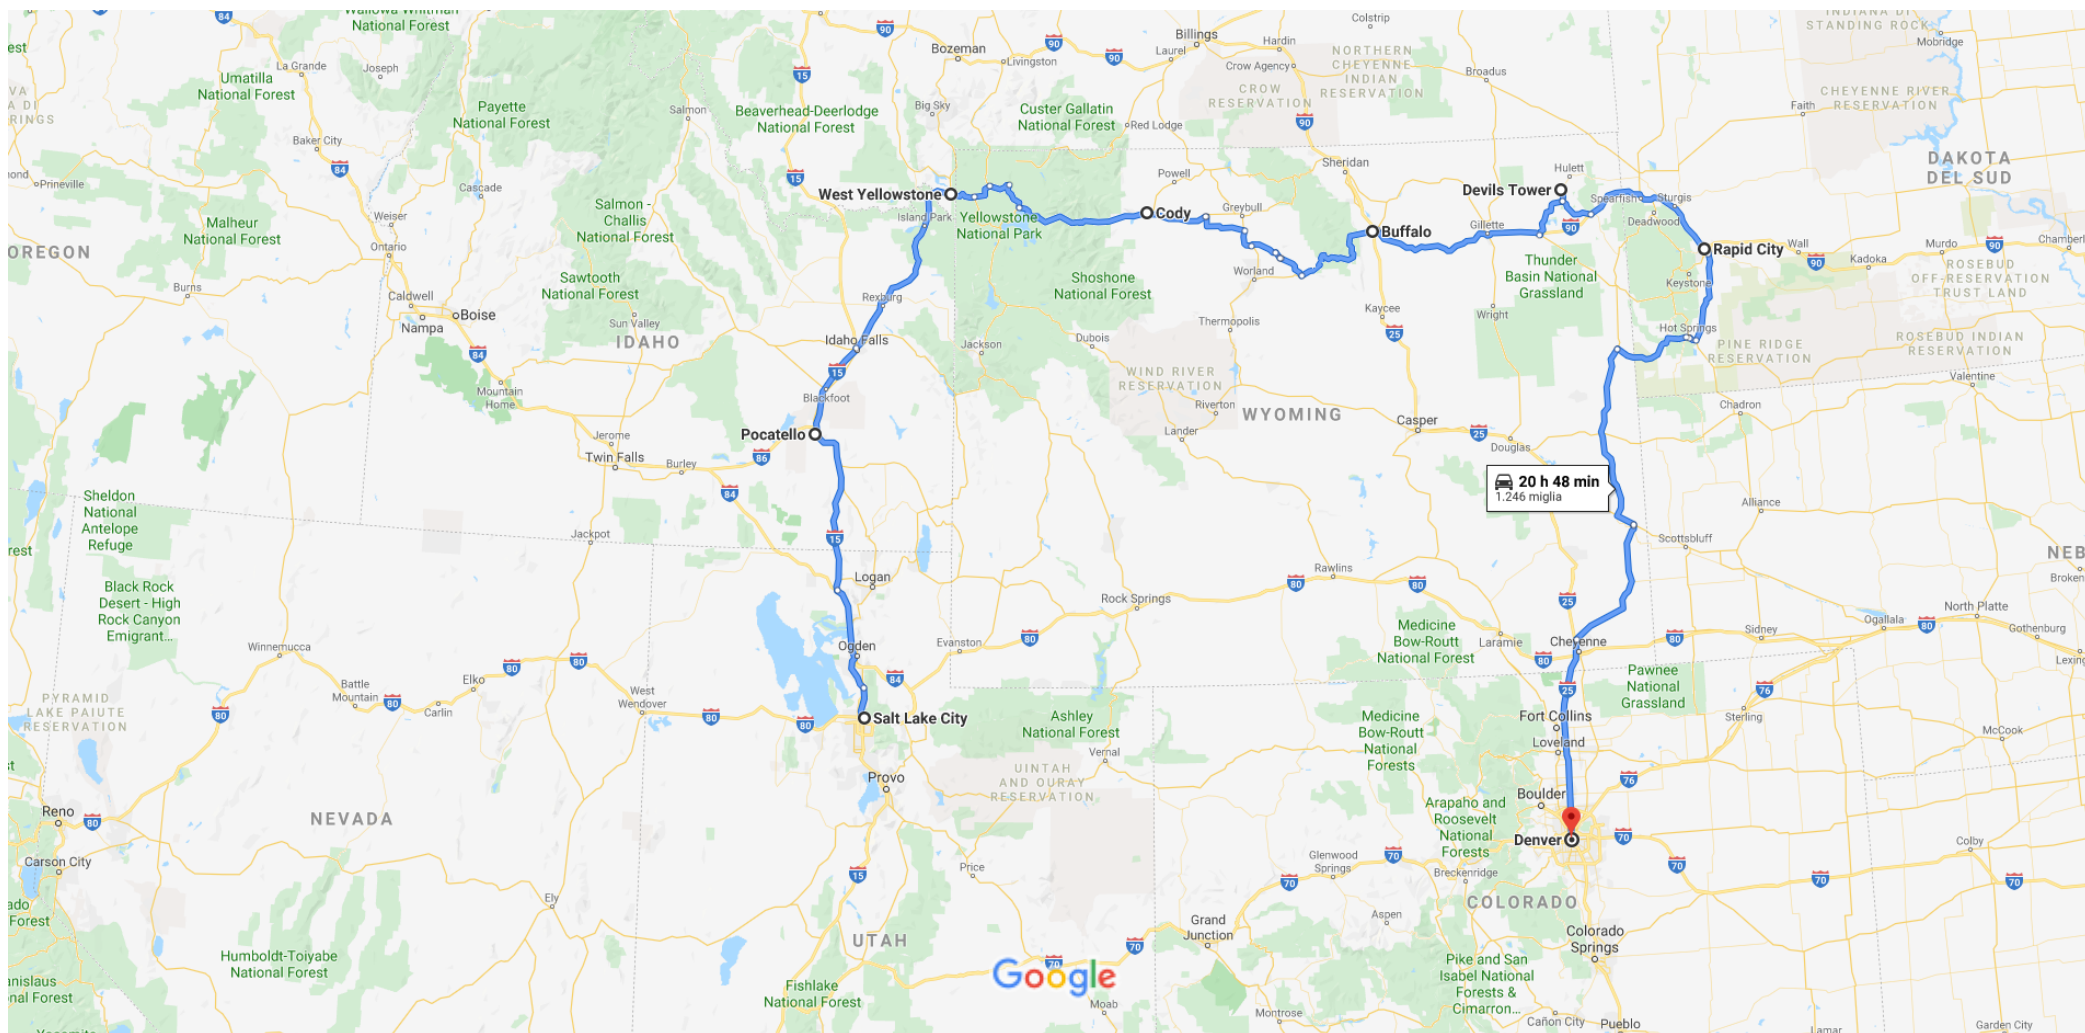

da Salt Lake City, Utah, Stati Uniti a Denver, Colorado, Stati Uniti

In auto 1.246 miglia, 20 h 48 min

Dati cartografici ©2019 Google 100 km

tramite I-15 N

20 h 48 min

20 h 48 min senza traffico

1.246 miglia

⚠ Il percorso prevede il pagamento di pedaggi.

Esplora Denver

Ristoranti

Hotel

Stazioni di servizio

Parcheggi

Altro